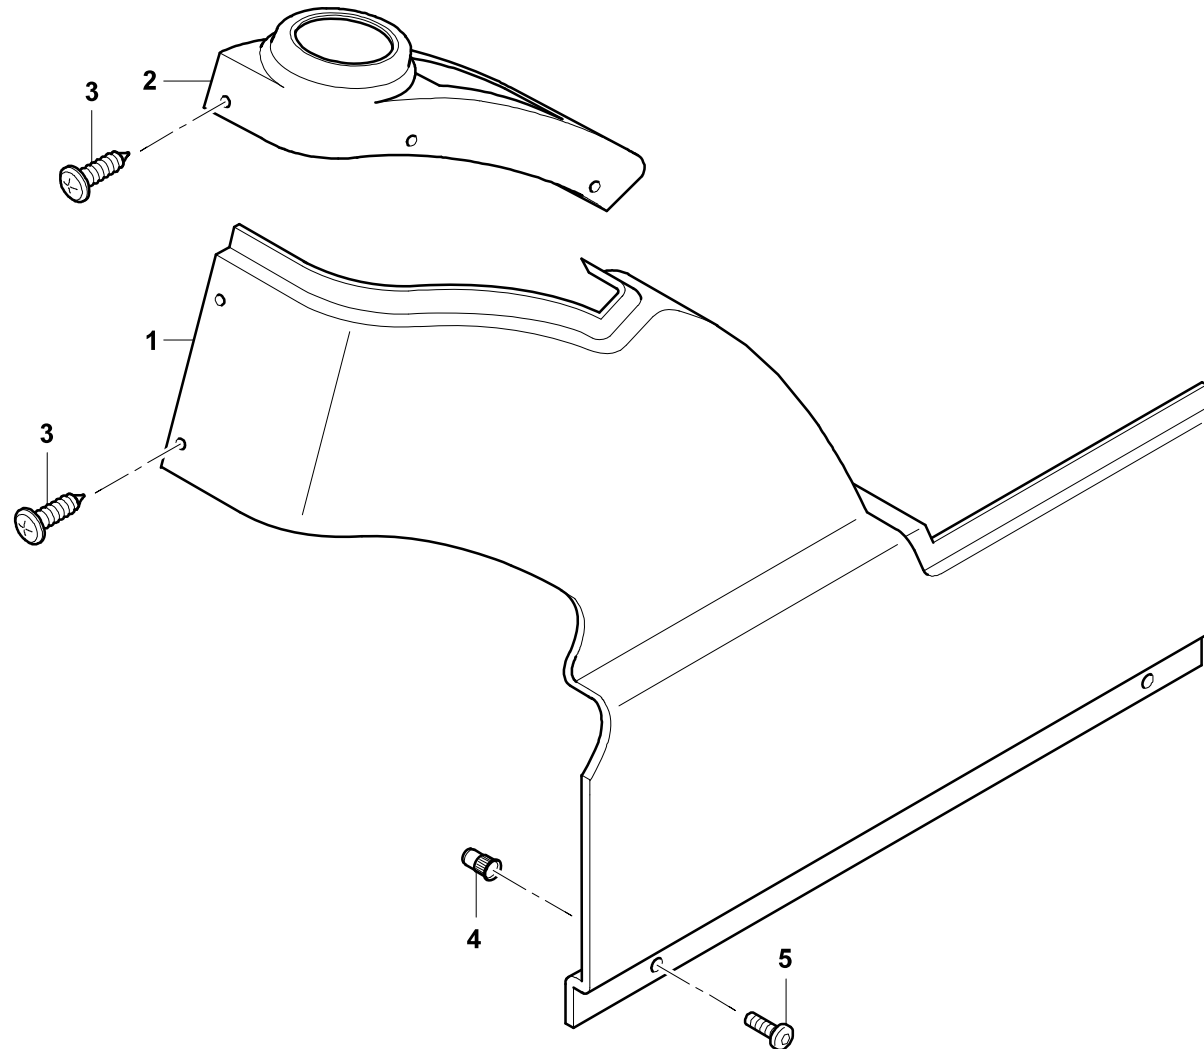

GROVE[®]HEIZUNGSBEDIENKONSOLE MGR CCS
HEATING CONTROL BRACKET MGR CCSBILDТАFEL
PICTORIAL DISPLAY

05.14

3204148-ETL A

1/1

**GMK 3060-2
CAB 2020**

3204148-A-BL01-0514-0000